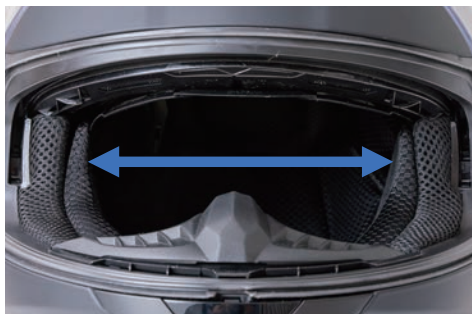

## スピーカーホール

SPEAKER HOLE

従来品よりも  
深型になりました。

あご紐バックル

インナーバイザー

## 広めに取った 耳周りの空間

WIDE SPACE AROUND EARS

JAPAN FITのライナー新設計構造により課題であった耳周りの圧迫感を軽減。また他社製プレミアムインターコムを装着した場合でも耳への干渉を防ぎます。